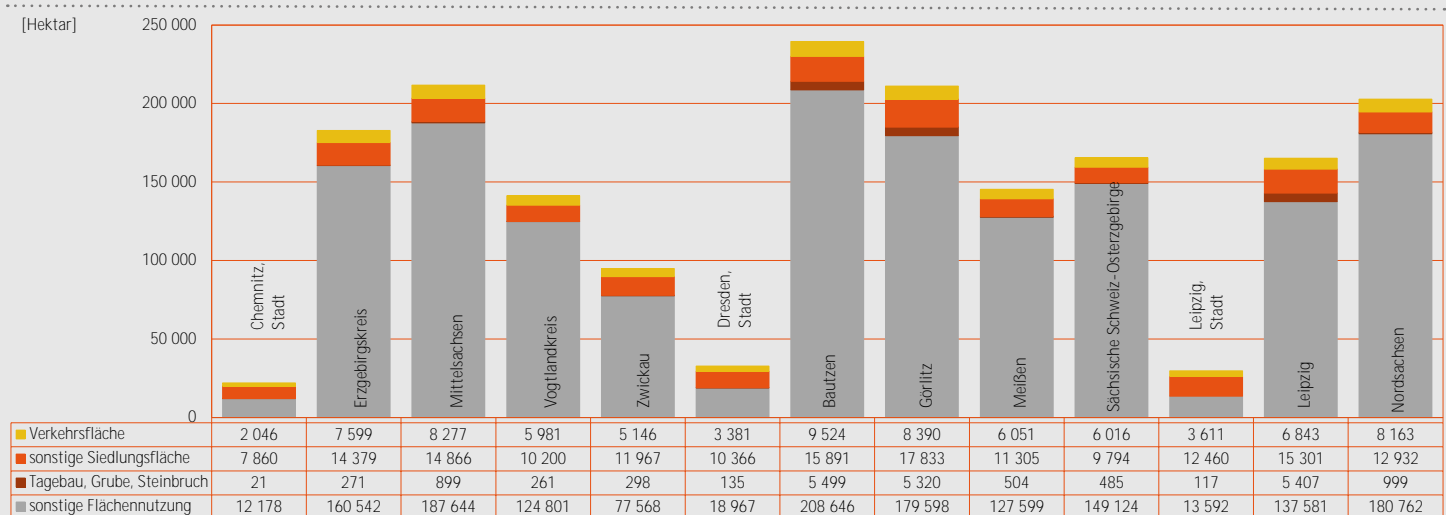

Siedlungs- und Verkehrsfläche

Veränderung der Siedlungs- und Verkehrsfläche von 2016 bis 2017

Absoluter Anteil [ha] der Siedlungs- und Verkehrsfläche zur sonstigen Flächennutzung je Landkreis 2017