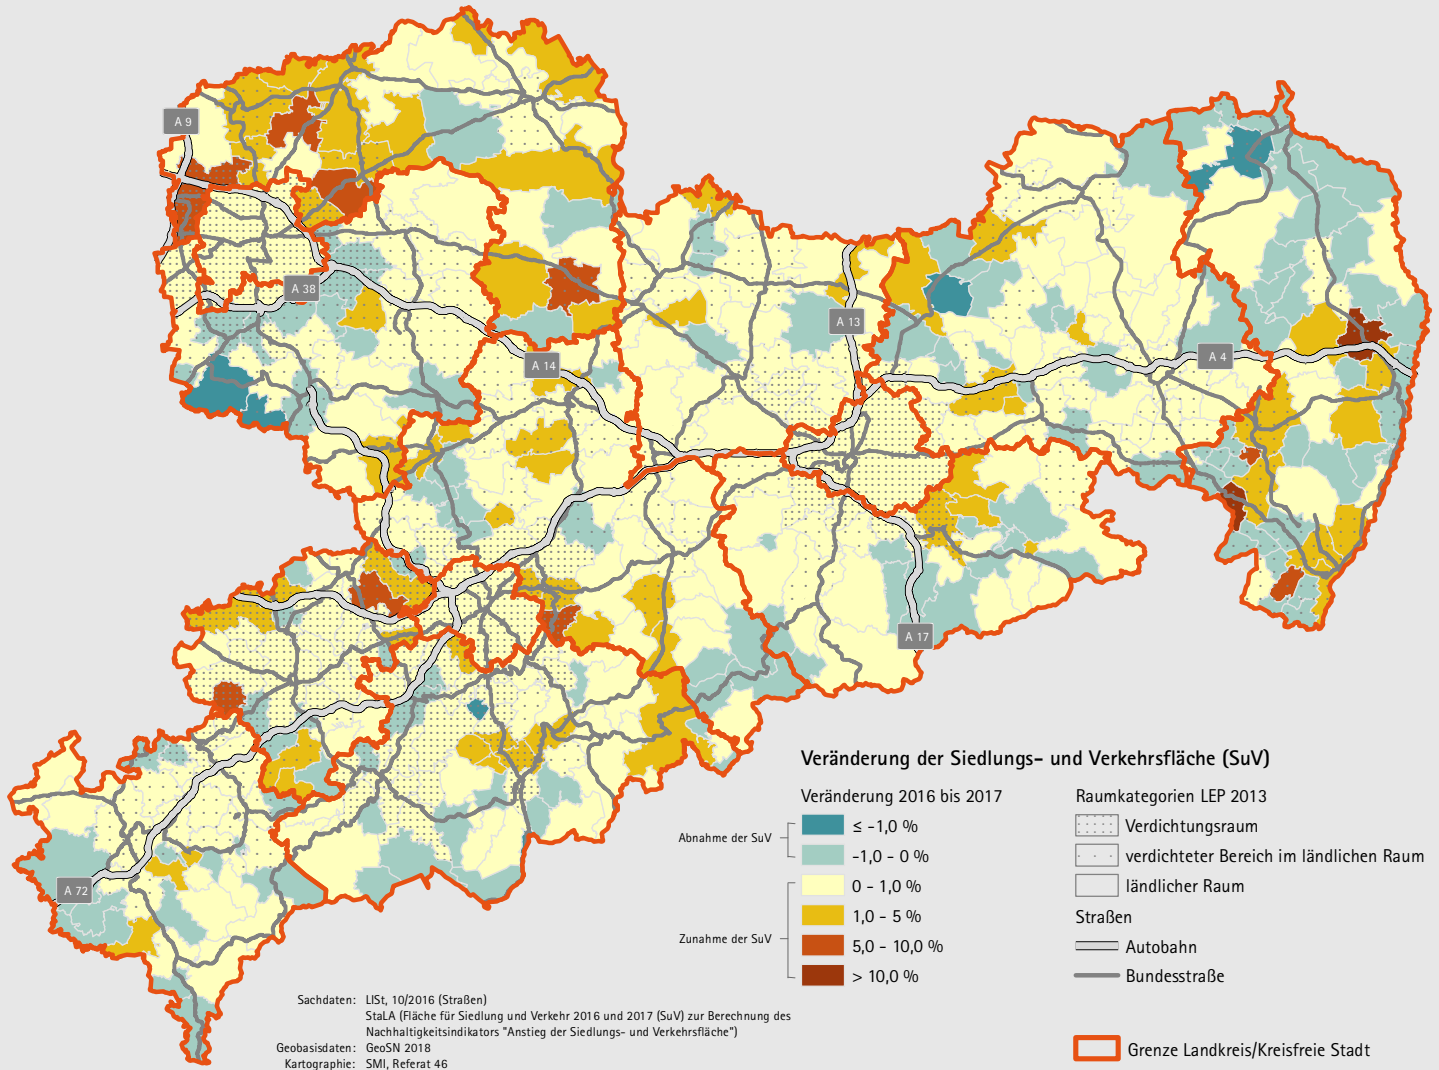

Siedlungs- und Verkehrsfläche

Veränderung der Siedlungs- und Verkehrsfläche von 2016 bis 2017

Absoluter Anteil [ha] der Siedlungs- und Verkehrsfläche zur sonstigen Flächennutzung je Landkreis 2017